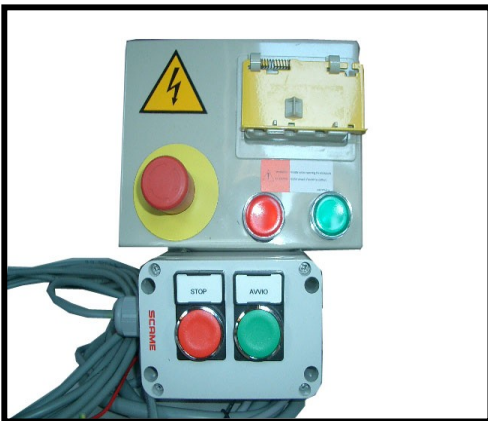

AC-SE2036

Capacità: 102 l.
Lunghezza: 800 mm.
Altezza: 400 mm.
Larghezza: 400 mm.
Peso: 6,5 kg.

AC-SE2038

Capacità: 140 l.
Lunghezza: 1.100 mm.
Altezza: 400 mm.
Larghezza: 400 mm.
Peso: 8,2 kg.

AC-SE2084

Capacità: 28 l.
Lunghezza: 450 mm.
Altezza: 200 mm.
Larghezza: 390 mm.
Peso: 2,5 kg.

AC-SE2094

Capacità: 73 l.
Lunghezza: 750 mm.
Altezza: 290 mm.
Larghezza: 390 mm.
Peso: 6 kg.

AC-CIS300

Capacità: 300 l.
Lunghezza: 1.220 mm.
Altezza: 660 mm.
Larghezza: 590 mm.
Peso: 15 kg.

AC-SEPRIVER

Capacità: 10 l.
Lunghezza: 3500 mm.
Altezza: 400 mm.
Larghezza: 200 mm.
Peso: 2 kg.

AC-QG16900

Quadro di protezione: IP55-56
Potenza pompa: fino a 250 kW

AC-THQ

Quadro di protezione: IP55-56
Potenza pompa: fino a 250 kW