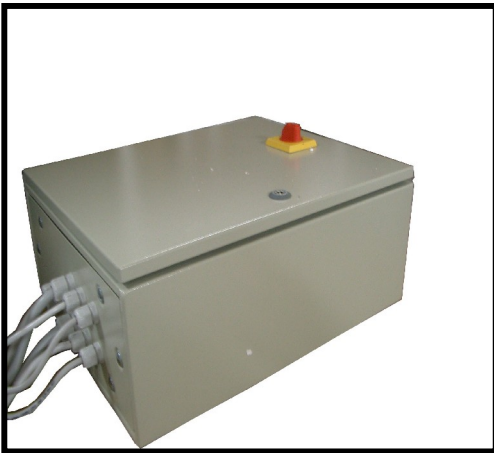

AC-SE2036

Capacità: 102 l.
Lunghezza: 800 mm.
Altezza: 400 mm.
Larghezza: 400 mm.
Peso: 6,5 kg.

AC-SE2038

Capacità: 140 l.
Lunghezza: 1.100 mm.
Altezza: 400 mm.
Larghezza: 400 mm.
Peso: 8,2 kg.

AC-SE2084

Capacità: 28 l.
Lunghezza: 450 mm.
Altezza: 200 mm.
Larghezza: 390 mm.
Peso: 2,5 kg.

AC-SE2094

Capacità: 73 l.
Lunghezza: 750 mm.
Altezza: 290 mm.
Larghezza: 390 mm.
Peso: 6 kg.

AC-CIS300

Capacità: 300 l.
Lunghezza: 1.220 mm.
Altezza: 660 mm.
Larghezza: 590 mm.
Peso: 15 kg.

AC-SEPRIVER

Capacità: 10 l.
Lunghezza: 3500 mm.
Altezza: 400 mm.
Larghezza: 200 mm.
Peso: 2 kg.

AC-QG16900

Quadro di protezione: IP55-56
Potenza pompa: fino a 250 kW

AC-THQ

Quadro di protezione: IP55-56
Potenza pompa: fino a 250 kW