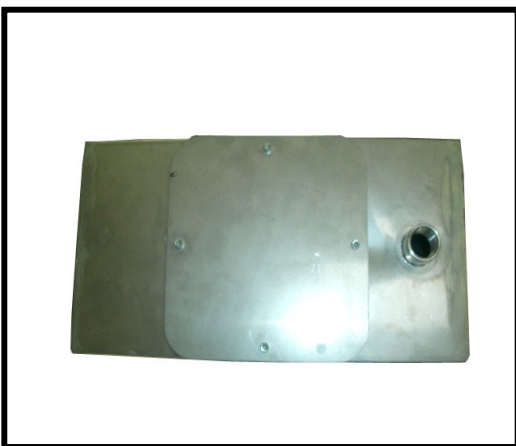

AC-SE2036

Capacità: 102 l.
Lunghezza: 800 mm.
Altezza: 400 mm.
Larghezza: 400 mm.
Peso: 6,5 kg.

AC-SE2038

Capacità: 140 l.
Lunghezza: 1.100 mm.
Altezza: 400 mm.
Larghezza: 400 mm.
Peso: 8,2 kg.

AC-SE2084

Capacità: 28 l.
Lunghezza: 450 mm.
Altezza: 200 mm.
Larghezza: 390 mm.
Peso: 2,5 kg.

AC-SE2094

Capacità: 73 l.
Lunghezza: 750 mm.
Altezza: 290 mm.
Larghezza: 390 mm.
Peso: 6 kg.

AC-CIS300

Capacità: 300 l.
Lunghezza: 1.220 mm.
Altezza: 660 mm.
Larghezza: 590 mm.
Peso: 15 kg.

AC-SEPRIVER

Capacità: 10 l.
Lunghezza: 3500 mm.
Altezza: 400 mm.
Larghezza: 200 mm.
Peso: 2 kg.